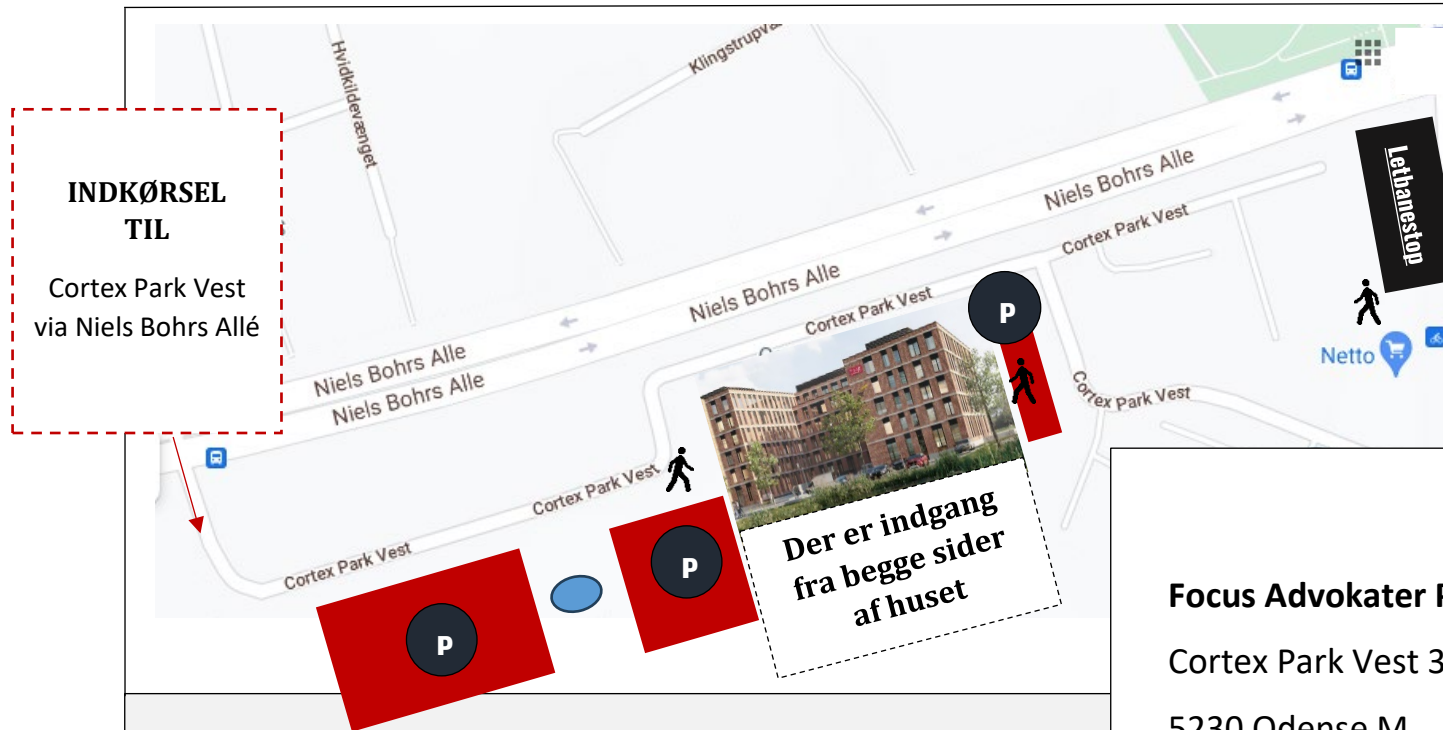

Find vej

Focus Advokater P/S, Cortex Park Vest 3, 5230 Odense M

Letbane

[Klik her](#). Letbanestop "Cortex Park" er få min. fra kontoret.

Parkering

Se herunder.

Parkeringsvejledning

Gratis gæsteparkering: